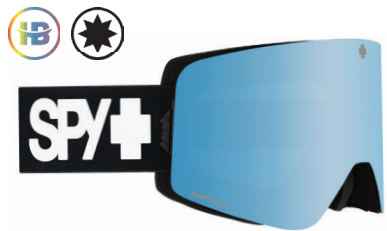

暫定上代 46000

EVERBLACK

S3 13% HAPPY BOOST Ice Blue Mirror +
S1 48% HAPPY BOOST LL Coral