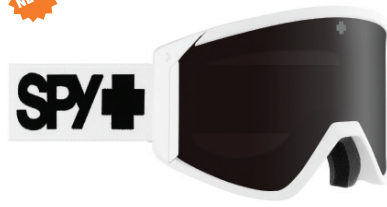

VENTILATION **Scoop®**

FOAM **3x Isotron™**

FRAME **Polyurethane**

- SPY+のプレミアムレンズが、あらゆる角度からの歪みを削除することで、眼精疲労や倦怠感を削減し、よりクリアに見る事を可能にする
- 曇り止め付きシリンダーデュアルレンズがより鮮明に見せる
- 耐スクラッチコーティングが衝撃からも守る
- 100%UVプロテクションシールドが高い高度のダメージが強い日光から守るQUICK DRAW LENSシステムがレンズ交換の煩わしさを省く
- 柔軟性と耐久性を兼ね備えた特製ポリウレタン製
- SCOOP® VENTILATION SYSTEMの採用で空気の流れを作り、曇りの原因となる汗や湿気を排除
- 吸湿発散性ドライフォースフリースと三層アイソトロンウレタンフォーム採用で、曇りの原因となる顔面から発生する汗を排出し、レンズの曇りを防ぐと共に、心地良さを維持する
- 現行の様々なシェイプのヘルメットに着用可能
- シリコンのラインストラップがヘルメットやヘッドウエアからの落下を防止

NEW!

暫定上代 19000
MATTE BLACK
S3 13% Bronze Silver Mirror

NEW!

暫定上代 19000
EVERWHITE
S3 13% Bronze Black Mirror

暫定上代 19000
OG BLACK
S2 27% ML Rose Silver Mirror

Crusher Elite

防曇デュアルレンズ、耐スクラッチプロテクション、3層の人間工学に基づいたフリース付きフェイスフォームを採用した、中型サイズのCrusher Elite。100%UV保護で終日快適に使用可能、価格を抑えつつも、高いパフォーマンスを実現。RXメガネをしたままでも着用可能。