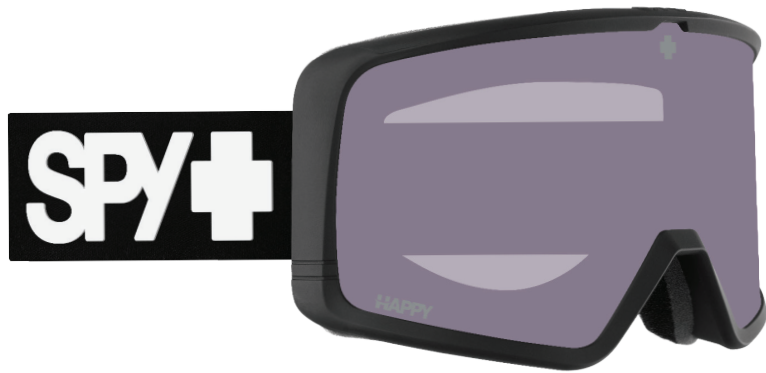

MEGALITH - EVERBLACK
S1-S3 13%-43% HAPPY Rose Photochromic