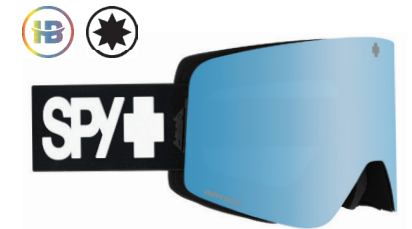

暫定上代 46000

EVERBLACK

S3 13% HAPPY BOOST Ice Blue Mirror +
S1 48% HAPPY BOOST LL Coral