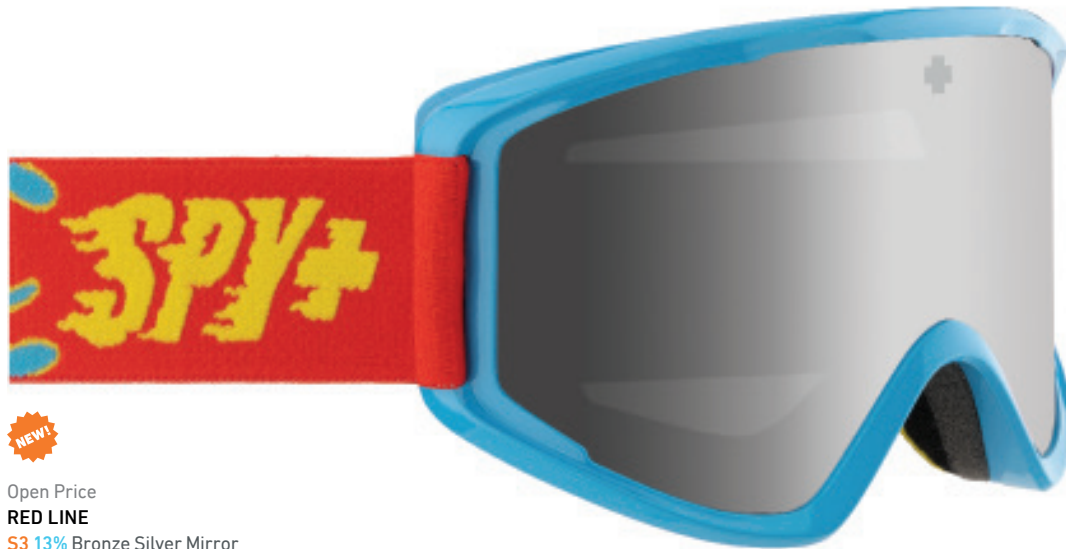

曇りを防ぐ円筒形デュアルレンズと、一日中快適に過ごせるフリース入りのフェイスフォームを搭載、小さくてもspy+独自のテクノロジー満載です。

NEW!

Open Price
RED LINE
S3 13% Bronze Silver Mirror

FIT **Small**

LENS **Standard Cylindrical Dual-Lens**

COATINGS **Anti-fog / Anti-scratch**