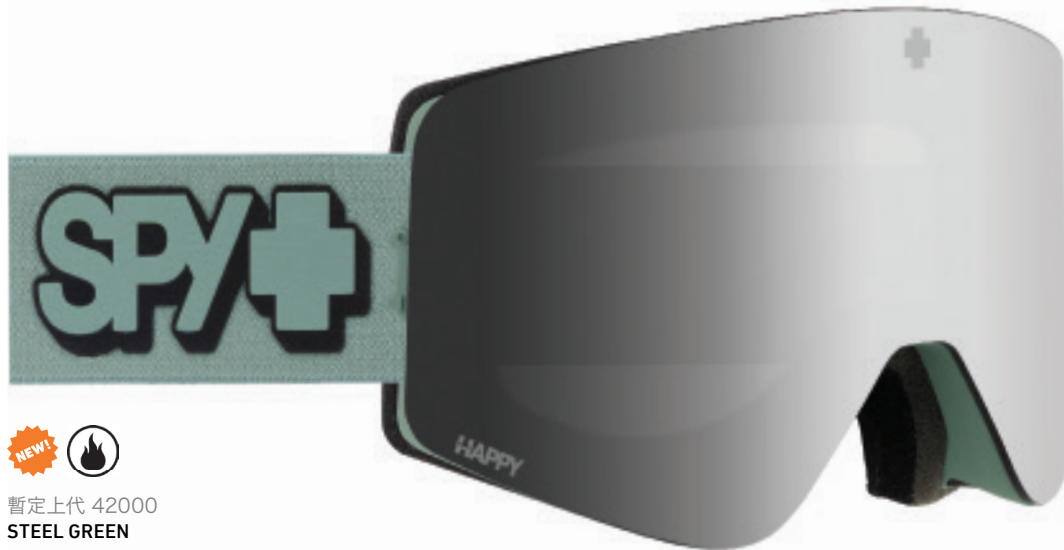

Marauder SE

ベストセラーゴーグルの「スモールエディション」(SE)であるMarauder SE。小～中型サイズの顔にフィットするゴーグルに、トップクラスの技術を詰め込みました。リサイクル素材(PCR)を使用し、洗練されたフレームレスレンズ、最大限の通気性、ヘルメットとの互換性、SPY+の超安全で簡単なマグネット式Deadbolt™レンズ交換システムが特徴。

さらにHAPPY™低照度レンズも付属している。このゴーグルは、あなたの次のライドを全く新しいレベルに引き上げる。

暫定上代 42000

STEEL GREEN

S3 13% HAPPY Bronze Silver Mirror +

S1 48% HAPPY LL Persimmon Silver Mirror

Extra HAPPY™ Lens

Deadbolt™
Lens Change System

Accurate Radius
Curvature

ECO-Friendly

FIT Medium

LENS ARC® Injected Cylindrical
Dual-Lens

COATINGS Anti-fog / Anti-scratch

LENS CHANGE Deadbolt™

BONUS LENS Happy Low Light

PROTECTION 100% UV

VENTILATION Rise™

FOAM 3x Isotron™

FRAME PCR Polyurethane + ABS

- ✦ SPY+の革新的な、治癒効果のあるHAPPYレンズテクノロジーが、より気分と注意力を高め、今までに体験した事のない、鮮明な色とコントラストが体験可能
- ✦ ARC曇り止め付き球体デュアルレンズがより良い視野を確保、スクラッチ傷防止プロテクションが衝撃からも守る
- ✦ デッドボルト™ロックシステムはレンズをロックレバーで固定するので、安心してライディングが可能
- ✦ 付属のプレミアムボーナス交換レンズで様々な明度のコンディションに対応
- ✦ 耐スクラッチコーティングが衝撃からも守る
- ✦ 100%UVプロテクションシールドが高い高度のダメージが強い日光から守る
- ✦ 環境に優しいリサイクル素材を使用

- ✦ RISE™ベンチレーションシステムは、ベンチュリ効果を活用して、サブフレームの通気孔を通してレンズの後ろから熱風を引き込みます
- ✦ 吸湿発散性ドライフォースフリースと三層アイソトロンウレタンフォーム採用で、曇りの原因となる顔面から発生する汗を排出し、レンズの曇りを防ぐと共に、心地良さを維持する
- ✦ テンプル部分の絶妙な切れ込みが、度付きアイウェアの上からの着用も可能
- ✦ 現行の様々なシェイプのヘルメットに着用可能
- ✦ シリコンの45mm幅ストラップがヘルメットやヘッドウエアからの落下を防止