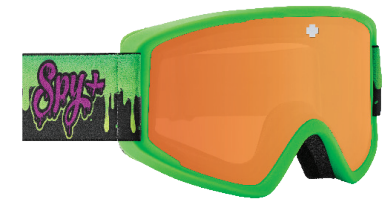

Helmet Compatible

ECO-Friendly

NEW!

Open Price
RED LINE
S1 53% LL Persimmon

NEW!

Open Price
PINK PARTY
S3 13% Bronze Silver Mirror

NEW!

Open Price
PINK PARTY
S1 53% LL Persimmon

Open Price
WIENER DOG
S3 13% Bronze Silver Mirror

Open Price
WIENER DOG
S1 53% LL Persimmon

Open Price
SLIME
S3 13% Bronze Silver Mirror

Open Price
SLIME
S1 53% LL Persimmon

Crusher

Crusherは手頃な価格の中型スノーゴーグル、曇り止めのデュアルレンズと耐スクラッチプロテクション、人間工学に基づいたシングルレイヤーのフェイスフォーム、100%UVプロテクションを組み合わせ、クリアな視界と一日中快適な使い心地を実現