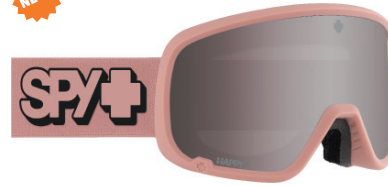

✦ 吸湿発散性ドライフォースフリースと三層アイソトロンウレタンフォーム採用で、曇りの原因となる顔面から発生する汗を排出し、レンズの曇りを防ぐと共に、心地良さを維持する

✦ 現行の様々なシェイプのヘルメットに着用可能

✦ シリコンの45mm幅ストラップがヘルメットやヘッドウエアからの落下を防止

暫定上代 28000
EVERBLACK
S1 48% HAPPY BOOST LL Coral

暫定上代 25000
EVERWHITE
S1 48% HAPPY LL Persimmon Silver Mirror

Megalith

薄型フレームに高さのあるスタイル。Megalithは、レトロな雰囲気のあるゴーグルですが、周辺部までクリアな視界を提供します。

午後のセッションから丸一日の昼まで、円筒形のレンズがヘルメットにもフィットし、究極の快適さを提供。シャープなエッジと面取りされたディテールは、一眼サングラスであるMONOLITHを彷彿とさせます。SPY+の治療効果のあるHAPPY™レンズを搭載し、一部に植物由来の素材を使用しました。Megalithのバイブスを感じて、よりライディングに集中して下さい。