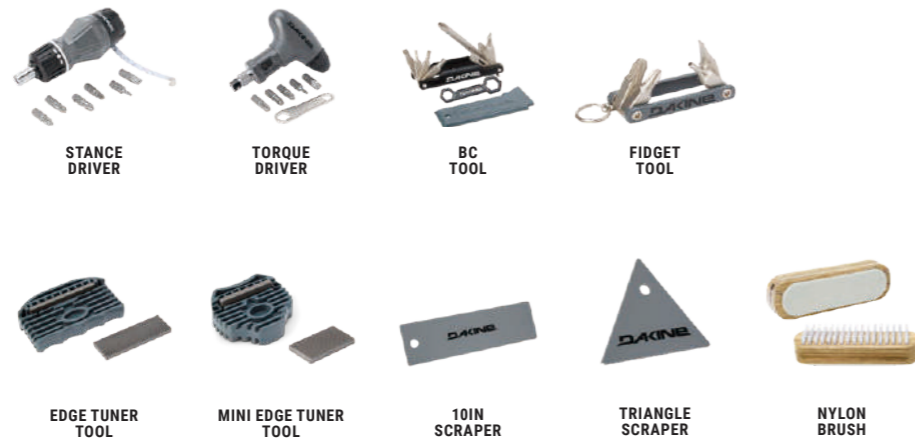

TRIANGLE SCRAPER

SNOW ACCESSORIES

STANCE DRIVER

TORQUE DRIVER

BC TOOL

FIDGET TOOL

NYLON BRUSH